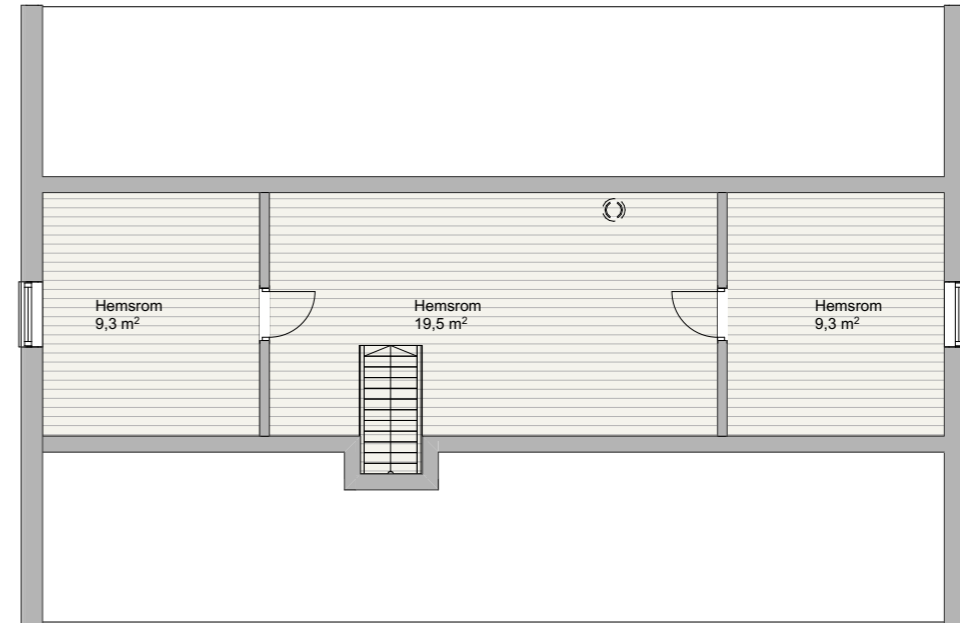

BYA 93,8 m² BRA 82,2 m²

						Tegning Øynadn 4 Møbleringsplan Adresse 0000 Sted	Prosjektnr. Prosjektnr.	Dato opprettet 20.08.2020	Gnr./Bnr./Festenr. Gnr/Bnr/Festenr	Mål: 1:100	Tegningsnr. A-1041
Rev	Nr	Beskrivelse	Dato	Sign	Kontr		Fase. Byggemelding	Rev. ID	Prosjekterende sigvartsen DESIGN as	Kunde #Client Company	