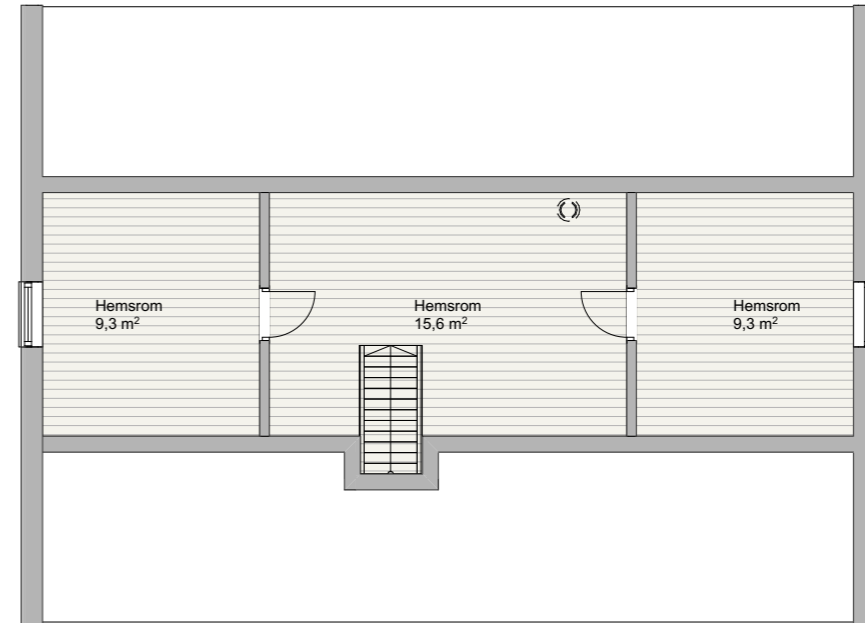

1:100 A

BYA 85,4 m²
BRA 74,4 m²

						Tegning Øynadn 3 Møbleringsplan Adresse 0000 Sted	Prosjektnr. Prosjektnr.	Dato opprettet 20.08.2020	Gnr./Bnr./Festenr. Gnr/Bnr/Festenr	Mål: 1:100	Tegningsnr. A-1031
Rev	Nr	Beskrivelse	Dato	Sign	Kontr		Fase. Byggemelding	Rev. ID	Prosjekterende sigvartsen DESIGN as	Kunde #Client Company	