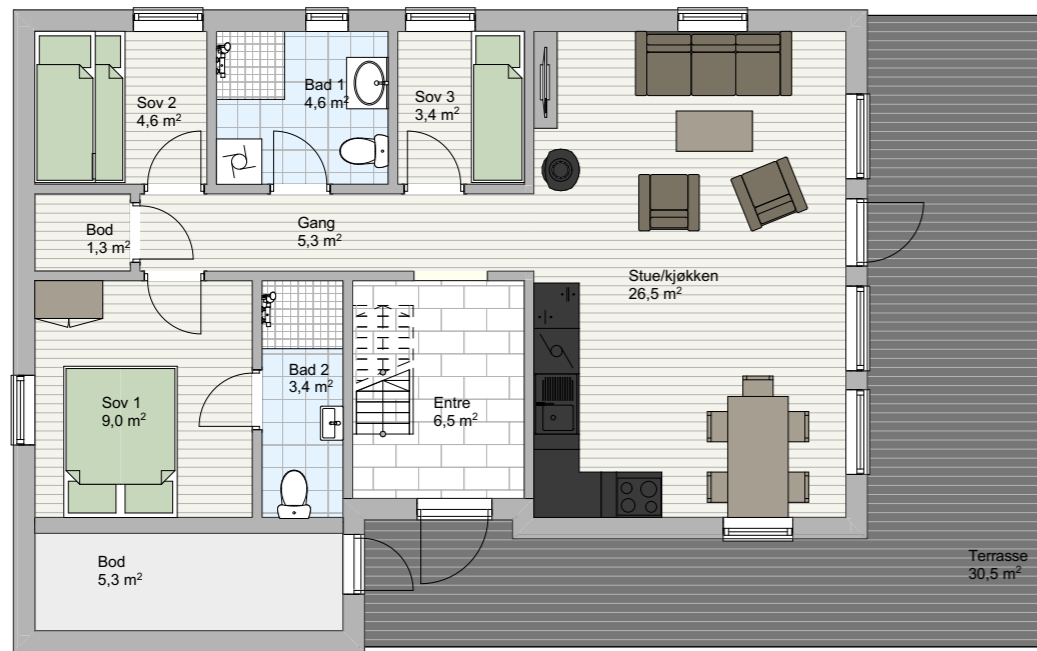

1:100 A

BYA 85,4 m²
BRA 74,4 m²

						Tegning Øynadn 3 Møbleringsplan Adresse 0000 Sted	Prosjektnr. Prosjektnr.	Dato opprettet 20.08.2020	Gnr./Bnr./Festenr. Gnr/Bnr/Festenr	Mål: 1:100	Tegningsnr. A-1031
Rev	Nr	Beskrivelse	Dato	Sign	Kontr		Fase. Byggemelding	Rev. ID	Prosjekterende sigvartsen DESIGN as	Kunde #Client Company	